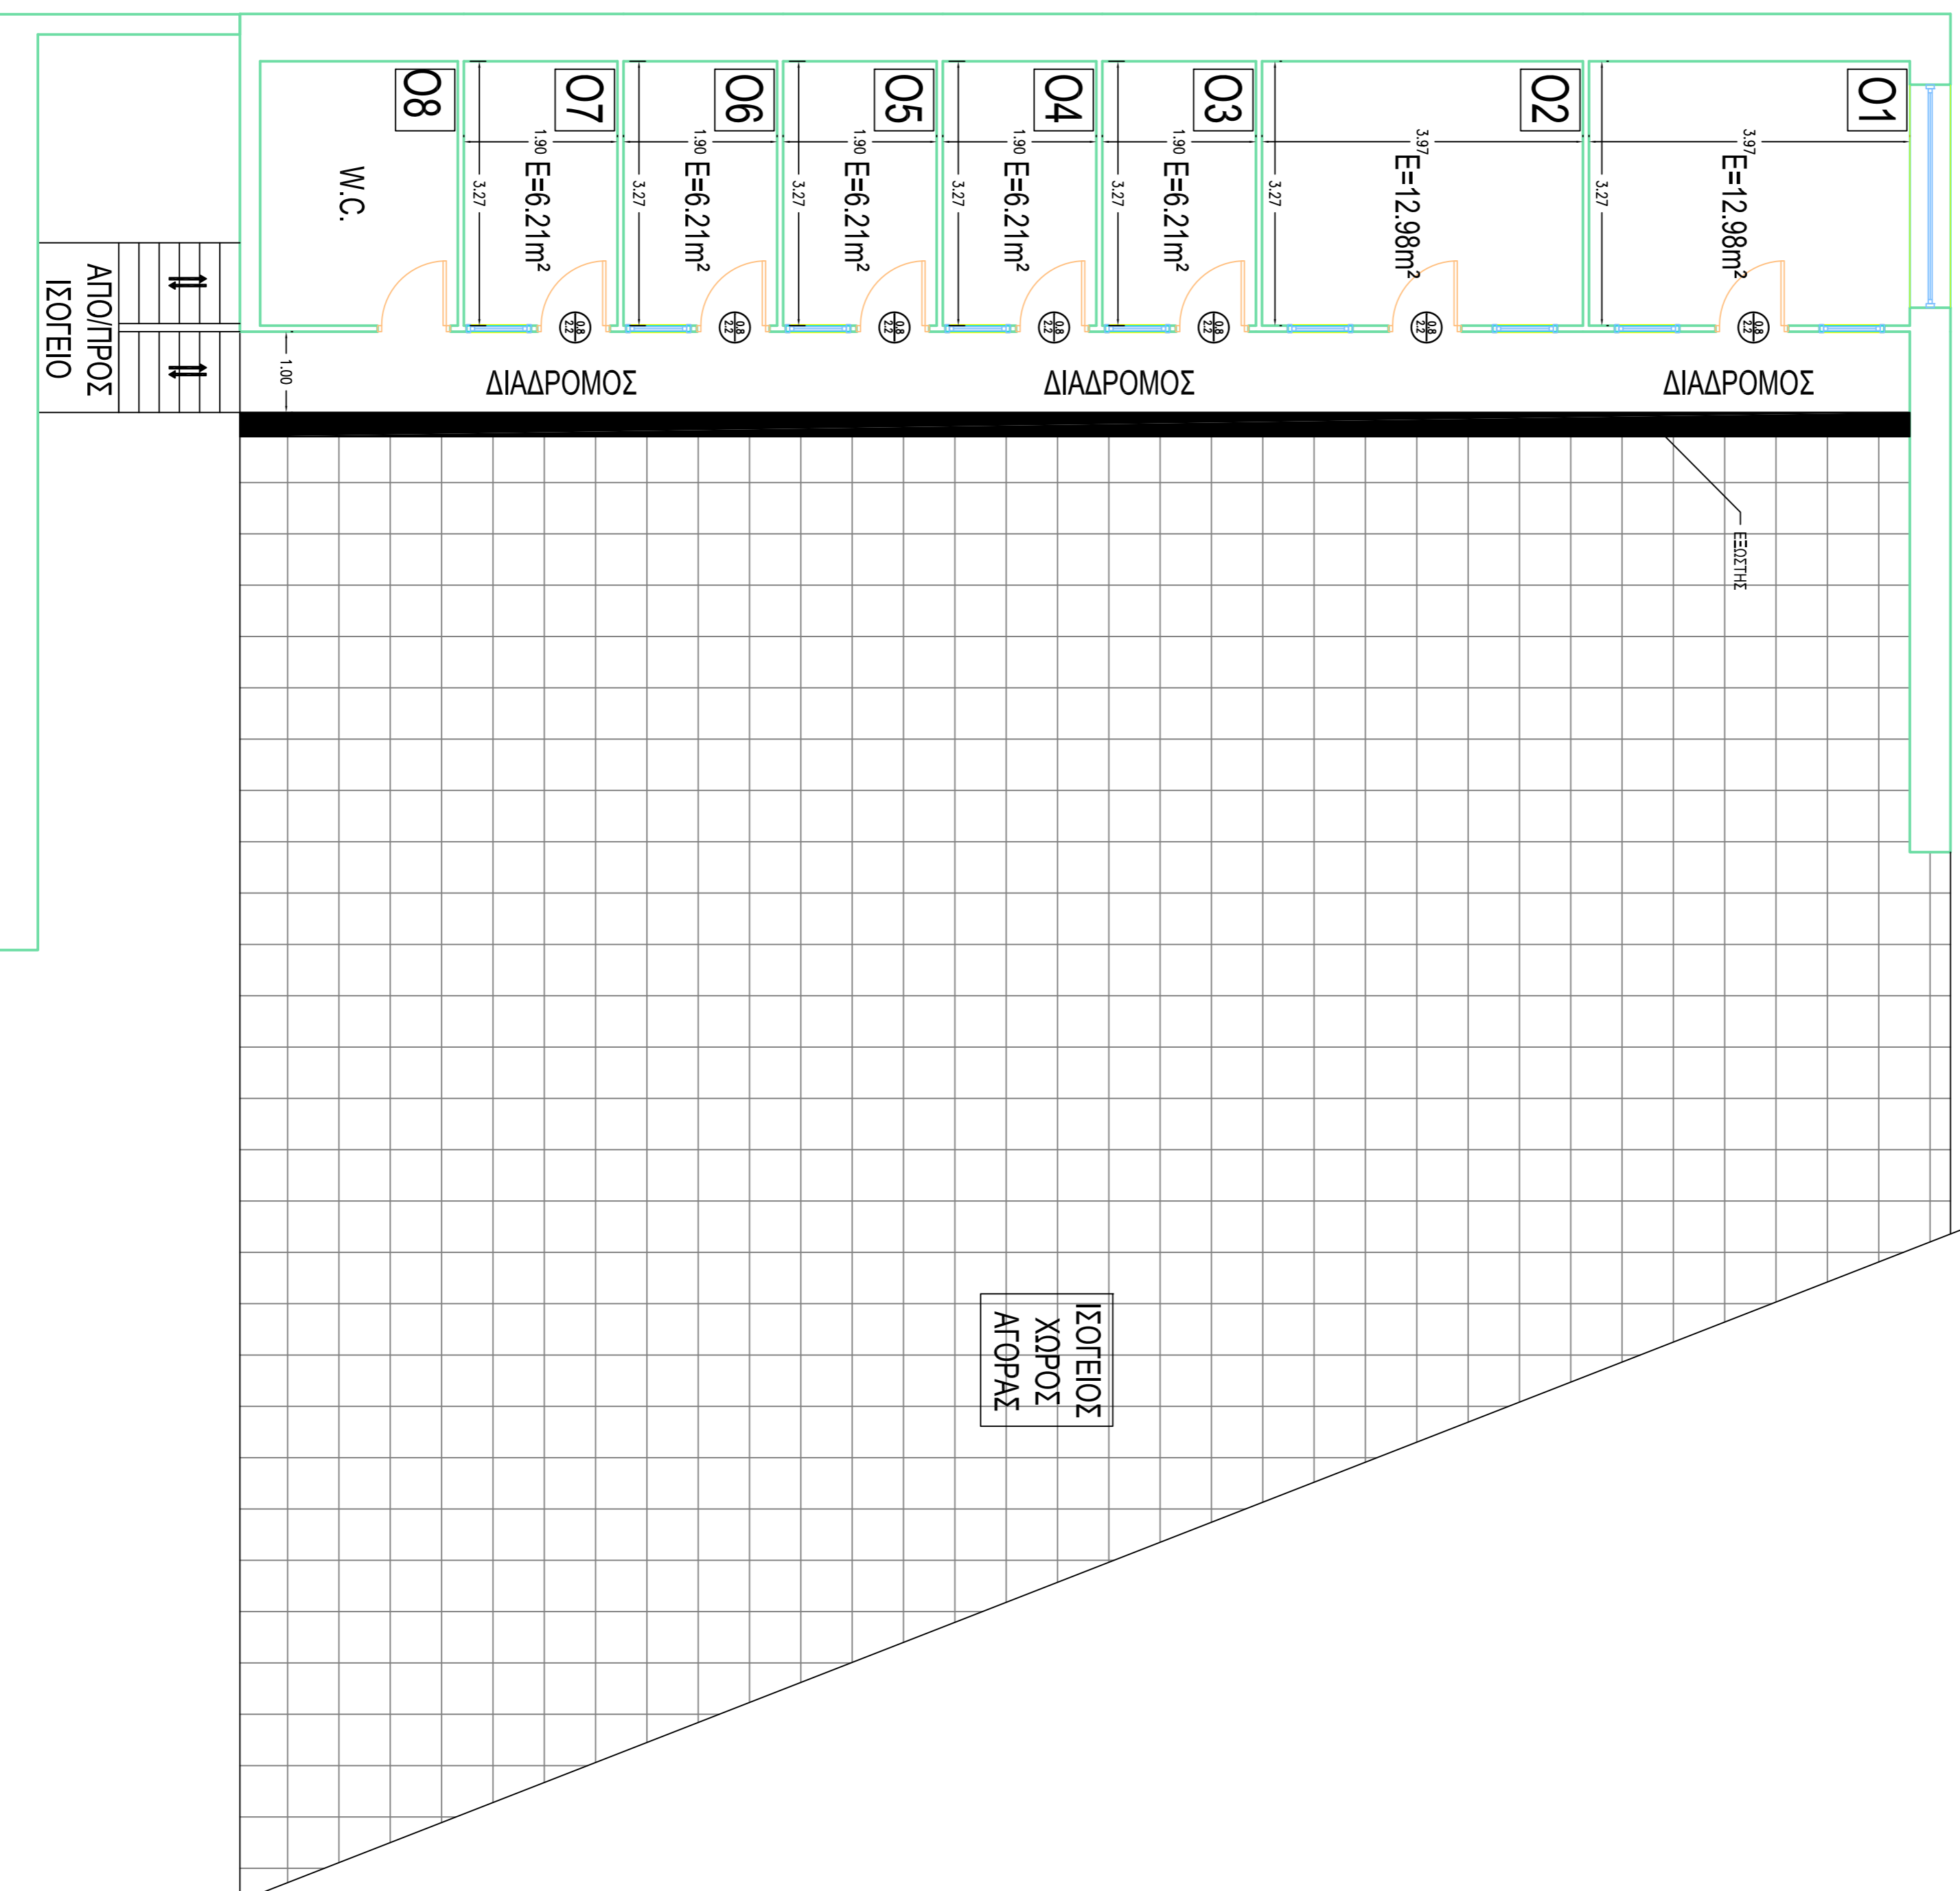

ΔΙΜΕΝΑΣ ΑΝΙΕΥΤΙΚΩΝ ΣΚΑΦΩΝ

ΑΠΟΒΑΘΡΑ ΕΚΦΟΡΤΩΣΗΣ

ΟΚΑΑ Α.Ε  
ΥΠΟΚ. ΙΧΘΥΟΣΚΑΛΑΣ ΠΛΑΤΩΝ  
ΣΚΑΡΙΦΗΜΑ ΧΩΡΟΘΕΤΗΣΗΣ ΓΡΑΦΕΙΩΝ ΟΡΟΦΟΥ

ΣΥΜΒΟΛΙΣΜΟΣ ΧΩΡΟΥ	ΚΑΘΑΡΟ ΕΜΒΑΔΟΝ	ΠΑΡΑΤΗΡΗΣΕΙΣ
01	12.98 τ.μ.	μη διαθέσιμο
02	12.98 τ.μ.	μη διαθέσιμο
03	6.21 τ.μ.	μη διαθέσιμο
04	6.21 τ.μ.	διαθέσιμο προς ενοίκιαση
05	6.21 τ.μ.	μη διαθέσιμο
06	6.21 τ.μ.	διαθέσιμο προς ενοίκιαση
07	6.21 τ.μ.	μη διαθέσιμο
08	---	W.C. - κοινόχρηστο

ΠΑΝΙΤΑ ΦΩΤΩΣΗΣ ΟΧΗΜΑΤΩΝ